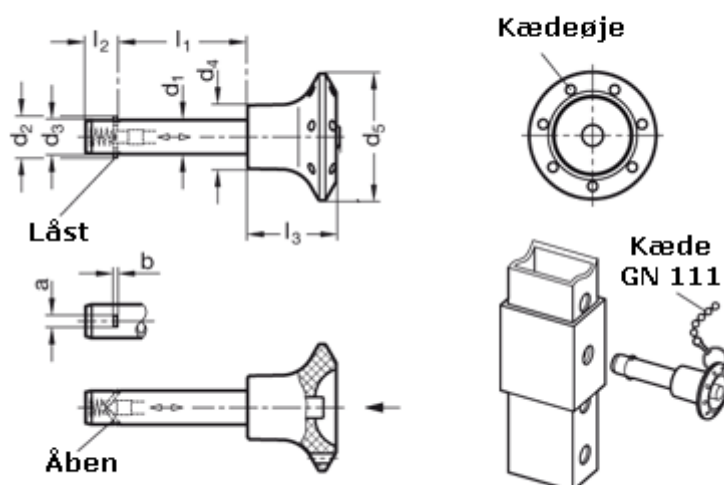

Article number: 201092679
 Description: E+G Stainless lock pin
 GN 114.3-12-30

Measures

a	= 3,8	l1 = 30
b	= 1	l2 = 11,3
Clamping force (kN)	= 60	l3 = 26
d1	= 12	
d2	= 14,8	
d3	= 11,9	
d4	= 18	
d5	= 34	